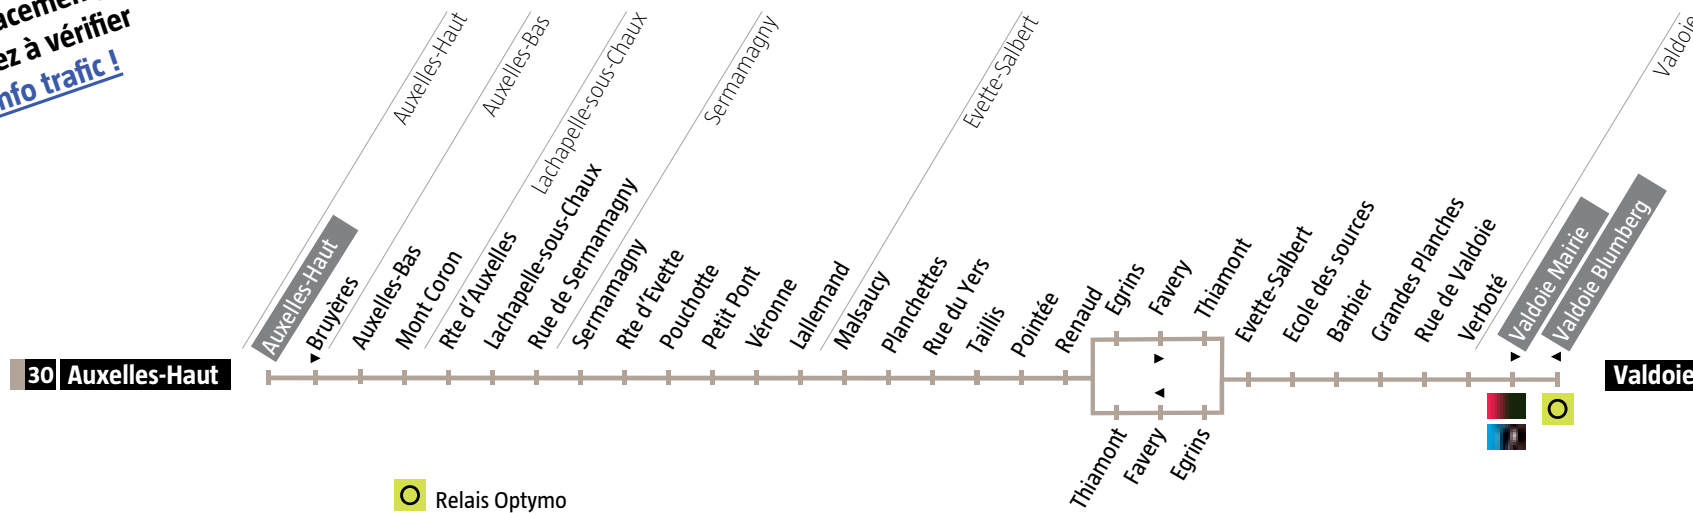

**!** Avant votre déplacement, pensez à vérifier l'info trafic !

**D'Auxelles-Haut → Valdoie**  
Lundi à samedi

Auxelles-Haut	Auxelles-Haut	06:50	07:50	13:02
Auxelles-Bas	Auxelles-Bas	06:52	07:52	13:04
Lachapelle-Sous-Chaux	Rte d'Auxelles	06:56	07:56	13:08
Sermamagny	Sermamagny	06:59	07:59	13:11
Evette-Salbert	Malsaucy	07:05	08:05	13:17
Evette-Salbert	Favery	07:10	08:10	13:22
Evette-Salbert	Barbier	07:15	08:15	13:27
Valdoie	Mairie	07:20	08:20	13:32

**De Valdoie → Auxelles-Haut**  
Lundi à samedi

Valdoie	Valdoie Blumberg	12:30	17:30	18:30	19:30
Evette-Salbert	Barbier	12:34	17:34	18:34	19:34
Evette-Salbert	Favery	12:38	17:38	18:38	19:38
Evette-Salbert	Malsaucy	12:45	17:45	18:45	19:45
Sermamagny	Sermamagny	12:50	17:50	18:50	19:50
Lachapelle-sous-Chaux	Rte d'Auxelles	12:53	17:53	18:53	19:53
Auxelles-Bas	Auxelles-Bas	12:57	17:57	18:57	19:57
Auxelles-Haut	Auxelles-Haut	13:00	18:00	19:00	20:00